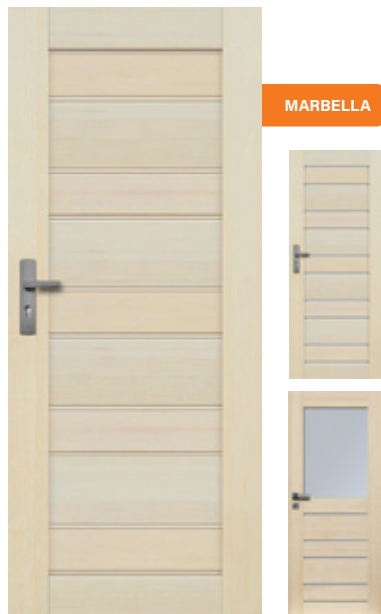

RADEX FA BELTÉRI AJTÓ VÁLASZTÉK

Újház

CZAPLA

BAZYLEA

WEZUWIUSZ

- Ajtók anyaga: tömör skandináv lucfenyő
- Natúr, kezeletlen, beépítés után felületkezelés szükséges
- Magyar szabvány szerinti méretek:
 - 75×210 cm
(73×208 cm a tokkal együttes külméret)
 - 90×210 cm
(88×208 cm a tokkal együttes külméret)
 - 100×210 cm
(98×208 cm a tokkal együttes külméret)
- Tartozékok:
 - 8 cm-es blokktok
 - 1 egykulcsos zárszerkezet
 - 3 zsanérral felszerelve
- Az üveges típusok 4 mm-es savmárt üveggel,
- Kűszöb nélkül
- Kilincs nem tartozék

BOROVI FENYŐ AJTÓK

ISTRIA

MARBELLA

MANHATTAN

- Az ajtólap és a tok tömör, borovi fenyő, az ajtólap vastagsága 4 mm
- Natúr, kezeletlen, beépítés után felületkezelés szükséges
- Magyar szabvány szerinti méretek:
 - 75×210 cm
(73×208 cm a tokkal együttes külméret)
 - 90×210 cm
(88×208 cm a tokkal együttes külméret)
 - 100×210 cm
(98×208 cm a tokkal együttes külméret)
- Tartozékok:
 - 1 egykulcsos zárszerkezet
 - 3 zsanérral felszerelve
 - natúr színű gumitömítés
- Az üveges típusok 4 mm-es edzett savmárt üveggel
- Tele változat esetén a betétek 18 mm-es MDF-ből készülnek, 1-1 mm természetes fa funérral ragasztva
- Küszöb nélküliek
- Kílincs nem tartozék