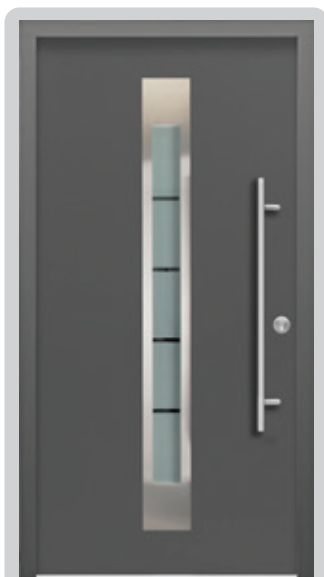

SPLENDOR KÜLTÉRI AJTÓ VÁLASZTÉK

Újház

BIZTONSÁGI KÜLTÉRI FÉM AJTÓK

Az újHÁZ kínálatában elérhető Splendor (logo) ajtók mindegyike tökéletes választás lakások és családi házak bejárataként egyaránt, hiszen mindegyik modell kiváló hőszigetelésű és RC2 biztonsági fokozattal rendelkezik

3 pontos
biztonsági zár

Alap fém
kilincs

Biztonsági
zárfogadó

Fém ajtólap és tok

Többféle kilincs
és rozetta

Kiemelégátló
vasalat

3 db 3D-s
állítható pánt

Másolás-
védelemmel
ellátott zárbetét

Standard
alumínium küszöb
gumitömítéssel

Rugalmas
ütközőgumi
tömítés

Fém tok

BIZTONSÁGI KÜLTÉRI FÉM AJTÓK
PASSZÍVHÁZ MINŐSÍTÉSSEL

Weiss

Anthrazit

Verkehrsgrau

Golden Oak