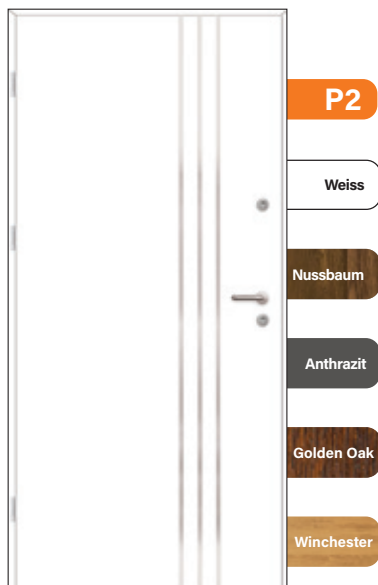

SPLENDOR KÜLTÉRI AJTÓ VÁLASZTÉK

Újház

BIZTONSÁGI KÜLTÉRI FÉM AJTÓK

Az újHÁZ kínálatában elérhető Splendor (logo) ajtók mindegyike tökéletes választás lakások és családi házak bejárataként egyaránt, hiszen mindegyik modell kiváló hőszigetelésű és RC2 biztonsági fokozattal rendelkezik

3 pontos
biztonsági zár

Alap fém
kilincs

Biztonsági
zárfogadó

Fém ajtólap és tok

Többféle kilincs
és rozetta

Kiemelégátló
vasalat

3 db 3D-s
állítható pánt

Másolás-
védelemmel
ellátott zárbetét

Standard
alumínium küszöb
gumitömítéssel

Rugalmas
ütközőgumi
tömítés

Fém tok

BIZTONSÁGI KÜLTÉRI FÉM AJTÓK
PASSZÍVHÁZ MINŐSÍTÉSSEL

Weiss

Anthrazit

Verkehrsgrau

Golden Oak