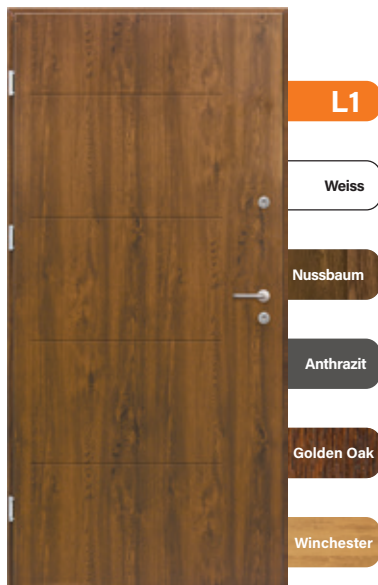

SPLENDOR KÜLTÉRI AJTÓ VÁLASZTÉK

Újház

BIZTONSÁGI KÜLTÉRI FÉM AJTÓK

Az újHÁZ kínálatában elérhető Splendor (logo) ajtók mindegyike tökéletes választás lakások és családi házak bejárataként egyaránt, hiszen mindegyik modell kiváló hőszigetelésű és RC2 biztonsági fokozattal rendelkezik

3 pontos
biztonsági zár

Alap fém
kilincs

Biztonsági
zárfogadó

Fém ajtólap és tok

Többféle kilincs
és rozetta

Kiemelégátló
vasalat

3 db 3D-s
állítható pánt

Másolás-
védelemmel
ellátott zárbetét

Standard
alumínium küszöb
gumitömítéssel

Rugalmas
ütközőgumi
tömítés

Fém tok

BIZTONSÁGI KÜLTÉRI FÉM AJTÓK
PASSZÍVHÁZ MINŐSÍTÉSSEL

Weiss

Anthrazit

Verkehrsgrau

Golden Oak