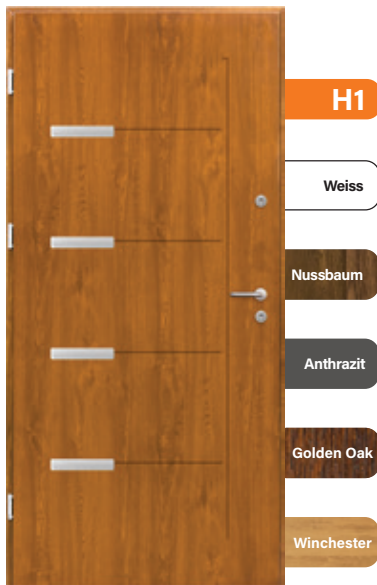

SPLENDOR KÜLTÉRI AJTÓ VÁLASZTÉK

Újház

BIZTONSÁGI KÜLTÉRI FÉM AJTÓK

Az újHÁZ kínálatában elérhető Splendor (logo) ajtók mindegyike tökéletes választás lakások és családi házak bejárataként egyaránt, hiszen mindegyik modell kiváló hőszigetelésű és RC2 biztonsági fokozattal rendelkezik

3 pontos
biztonsági zár

Alap fém
kilincs

Biztonsági
zárfogadó

Fém ajtólap és tok

Többféle kilincs
és rozetta

Kiemelégátló
vasalat

3 db 3D-s
állítható pánt

Másolás-
védelemmel
ellátott zárbetét

Standard
alumínium küszöb
gumitömítéssel

Rugalmas
ütközőgumi
tömítés

Fém tok

BIZTONSÁGI KÜLTÉRI FÉM AJTÓK
PASSZÍVHÁZ MINŐSÍTÉSSEL

Weiss

Anthrazit

Verkehrsgrau

Golden Oak