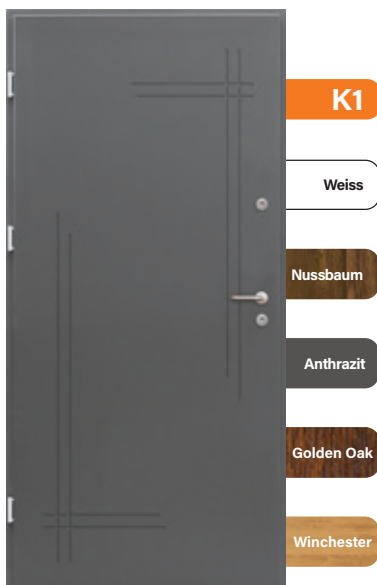

SPLENDOR KÜLTÉRI AJTÓ VÁLASZTÉK

Újház

BIZTONSÁGI KÜLTÉRI FÉM AJTÓK

Az újHÁZ kínálatában elérhető Splendor (logo) ajtók mindegyike tökéletes választás lakások és családi házak bejárataként egyaránt, hiszen mindegyik modell kiváló hőszigetelésű és RC2 biztonsági fokozattal rendelkezik

3 pontos
biztonsági zár

Alap fém
kilincs

Biztonsági
zárfogadó

Fém ajtólap és tok

Többféle kilincs
és rozetta

Kiemelégátló
vasalat

3 db 3D-s
állítható pánt

Másolás-
védelemmel
ellátott zárbetét

Standard
alumínium küszöb
gumitömítéssel

Rugalmas
ütközőgumi
tömítés

Fém tok

BIZTONSÁGI KÜLTÉRI FÉM AJTÓK
PASSZÍVHÁZ MINŐSÍTÉSSEL

Weiss

Anthrazit

Verkehrsgrau

Golden Oak